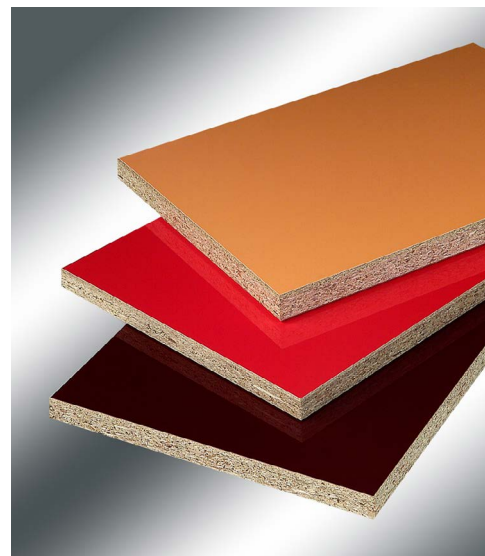

Employé avec succès pour créer des meubles, de l'agencement, le panneau Star Favorit FunderMax est particulièrement attractif dans sa finition Gloss (brillant miroir - SG). Dans cette finition SG, le produit est unique de part sa composition et sa haute densité. Ce matériau qui combine le design et toutes les qualités d'un produit Premium vous assurera les facteurs clés de succès nécessaires à la croissance de vos marchés. Que ce soit en surfaces frontales ou latérales, dans la cuisine, la salle de bains, sur une élégante texture décor bois ou sur une surface en couleur unie, cette finition SG brillant miroir est toujours valorisante.

FORMAT

2800 x 2050 mm

ÉPAISSEURS & PALLÉTISATION

8 mm = 20 panneaux
 10 mm = 20 panneaux
 12 mm = 20 panneaux
 16 mm = 20 panneaux
 18 mm = 20 panneaux
 19 mm = 20 panneaux
 22 mm = 20 panneaux
 25 mm = 20 panneaux
 28 mm = 20 panneaux
 30 mm = 20 panneaux