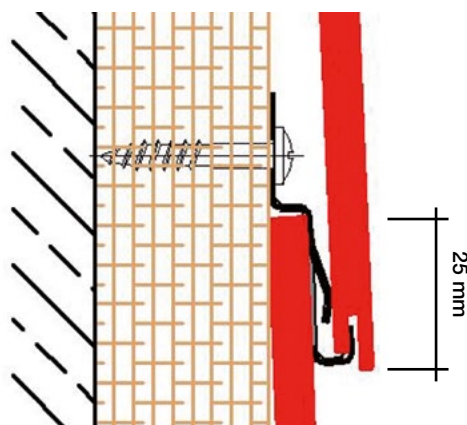

Le système Scaleo ME03 FR Max Exterior présente l'avantage d'être simple et rapide à poser. Les lames Scaleo ME03 FR découpées dans de grands panneaux bénéficient des mêmes propriétés de résistances aux UV et aux intempéries que le panneaux Max Exterior. Nous fournissons des lames Scaleo ME03 FR coupées à dimension (côtes finies).

FORMAT LAMES SCALEO ME03 FR

4100 x 250 mm - 2800 x 250 mm

Recouvrement de 25 mm

ÉPAISSEUR

6 mm uniquement

DÉCORS

Colour – Metallic – Nature – Material – Authentic

RECOUVREMENTS DES PANNEAUX POUR BARDAGE À SYSTÈME SCALEO ME03 FR

CONCEPTION: J.F BENOIT ARCHITECTURE

ACCESSOIRES DISPONIBLES IMPORTANTS

- Agrafes de montage avec notice de pose
- Profilés de jonction
- Cales de départ

AVANTAGES

- Livré prêt à poser
- Résistant à la lumière et aux UV
- Insensible à la grêle
- Résistant aux intempéries
- Surface doublement durcie
- Courts délais de livraison (programme de stock)
- Grand choix de décors
- Facile à mettre en œuvre
- Dimensions idéales des lames Scaleo