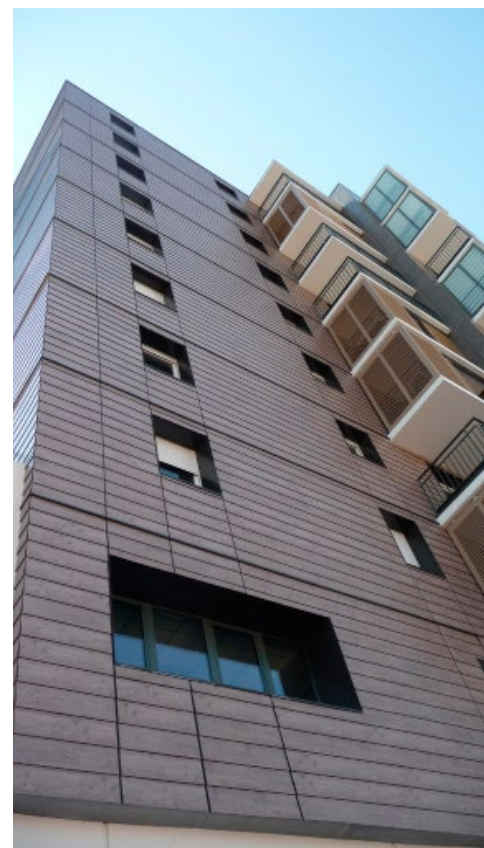

Le système Scaleo ME03 FR Max Exterior présente l'avantage d'être simple et rapide à poser. Les lames Scaleo ME03 FR découpées dans de grands panneaux bénéficient des mêmes propriétés de résistances aux UV et aux intempéries que le panneaux Max Exterior. Nous fournissons des lames Scaleo ME03 FR coupées à dimension (côtes finies).

FORMAT LAMES SCALEO ME03 FR

4100 x 250 mm - 2800 x 250 mm

Recouvrement de 25 mm

ÉPAISSEUR

6 mm uniquement

DÉCORS

Colour – Metallic – Nature – Material – Authentic

RECOUVREMENTS DES PANNEAUX POUR BARDAGE À SYSTÈME SCALEO ME03 FR