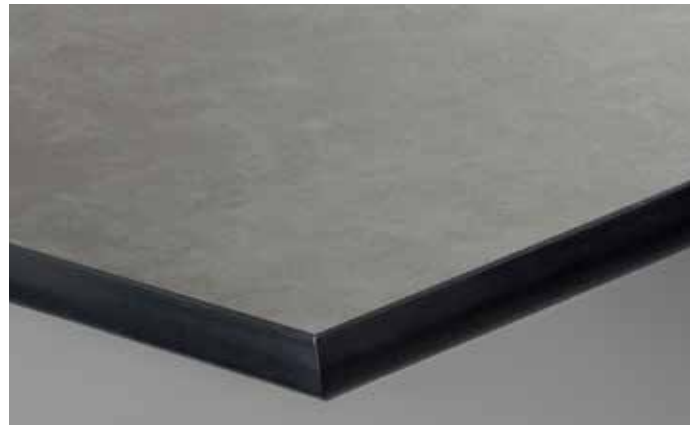

## Strato (NO)

Ähnlich wie Enduro eignet sich auch diese Oberfläche perfekt für Außenanwendungen, aber auch alle Räume, in welchen Lebensmittel verarbeitet und konsumiert werden. Der große Unterschied liegt in der Optik: Strato überzeugt mit einer speziellen Feinstruktur, die wie durch Sandstrahlen aufgeraut erscheint. Das Finish ist tiefmatt und auf der Schauseite mit dem Anti-Fingerprint-Effekt kombiniert, sodass die Erscheinung immer perfekt bleibt.